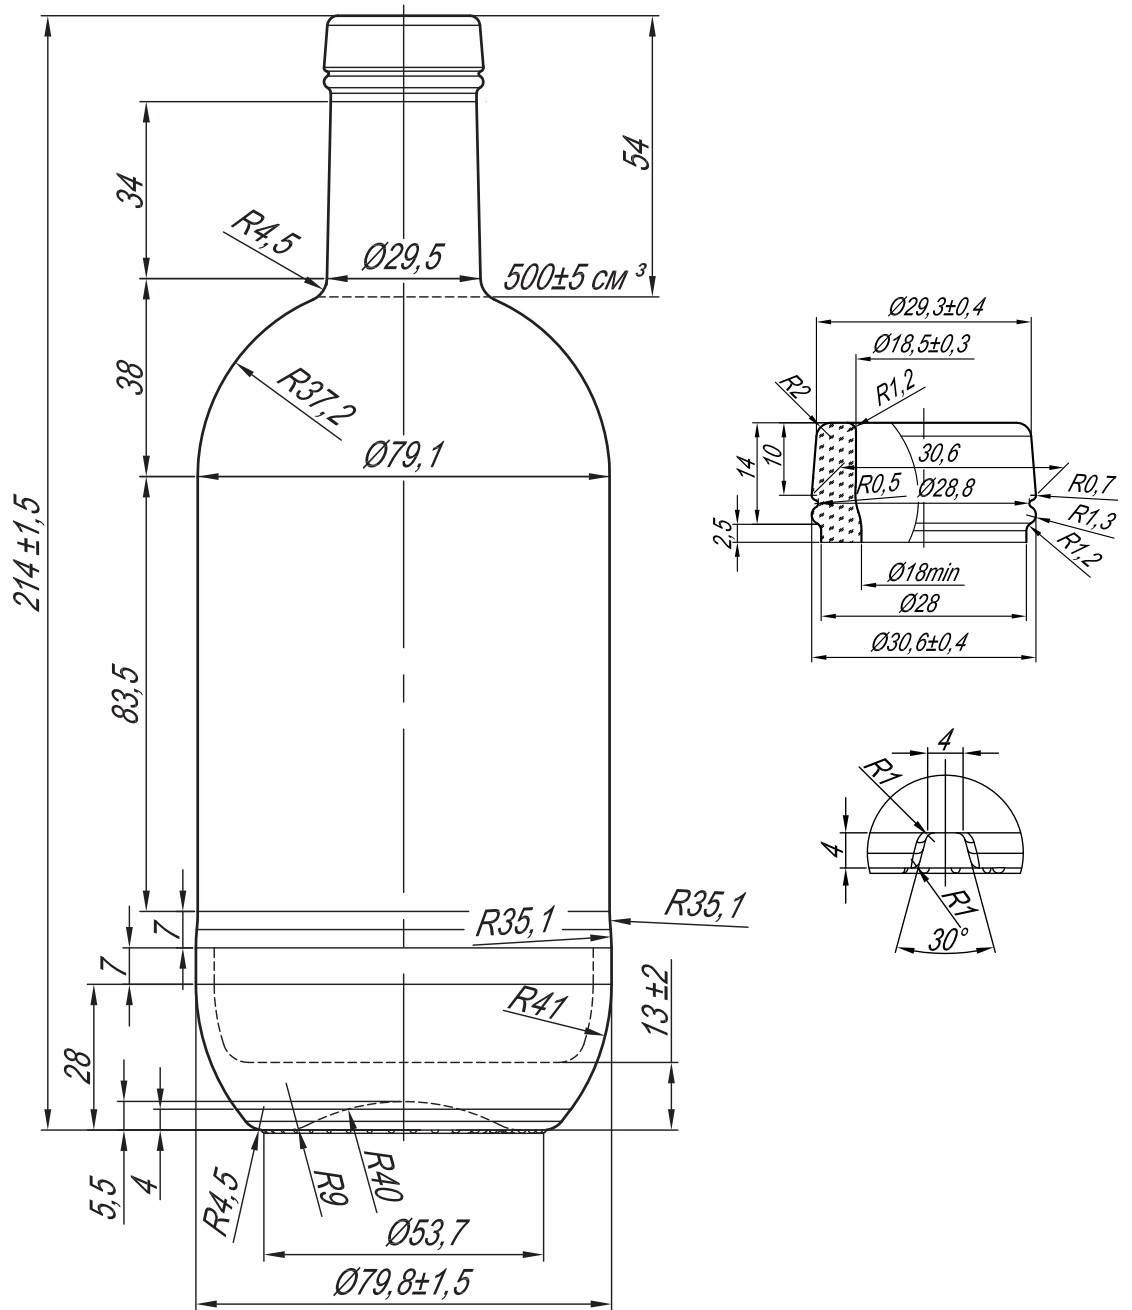

# GRADUS

0.500

**KMC**  
G L A S S

- ⊘ Gradus 0.500
- ⊘ Weight - 570 g
- ⊘ Filling CAP - 500 ml
- ⊘ Color - Flint
- ⊘ Diameter - 79.8 ± 1.5

www.kmc.glass  
sales@kmc.glass